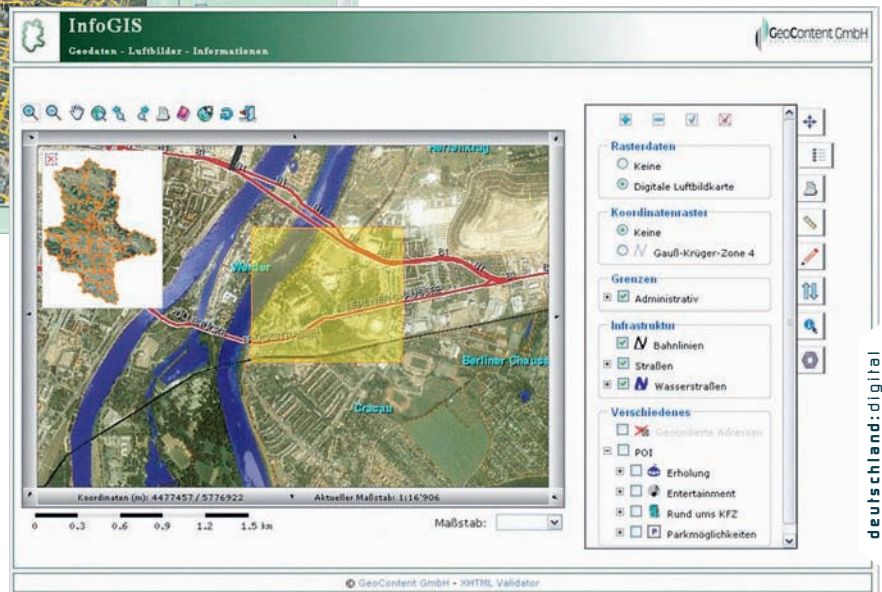

## Webbasierte Systeme mit integrierten Geodaten

WebGIS

InfoGIS

### Ihr Vorteil:

- + Aktuelle Luftbilddaten der DLK® flächendeckend für Deutschland
- + Geokodierung in Echtzeit
- + Lizenzierung der Geodaten mit dem System
- + Intuitive Bedienung und anwenderfreundliches Menü (Spezifikation nach Kunden)