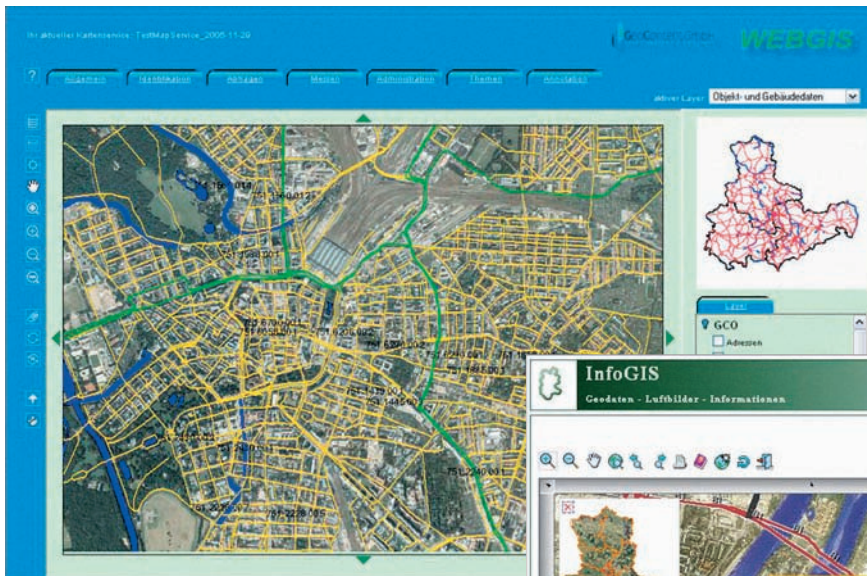

## Webbasierte Systeme mit integrierten Geodaten

WebGIS

InfoGIS

### Ihr Vorteil:

- + Aktuelle Luftbilddaten der DLK® flächendeckend für Deutschland
- + Geokodierung in Echtzeit
- + Lizenzierung der Geodaten mit dem System
- + Intuitive Bedienung und anwenderfreundliches Menü (Spezifikation nach Kunden)